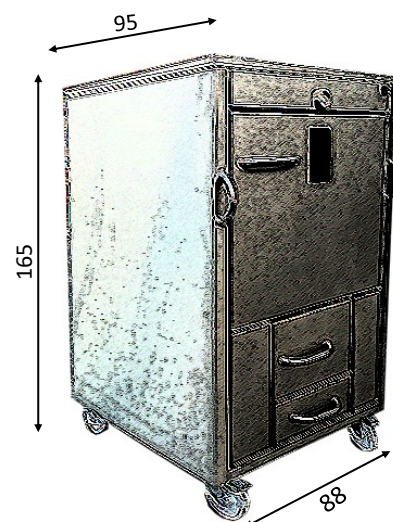

DIMENSÕES COM TAMPA (LXAXP) CM	88x150x95
DIMENSÕES DO FORNO (LXAXP) CM	70x40x85
POTENCIA NOMINAL (KW)	25/35
RENDIMENTO NOMINAL (%)	75
VALOR DE AQUECIMENTO (M3)	NÃO APLICAVEL
CONSUMO APROXIMADO (KL/H)	7/17
DIAMETRO CHAMINÉ (CM)	18
COMPRIMENTO DA LENHA (CM)	75
Peso (kg)	430

DIMENSÕES COM TAMPA (LXAXP) CM	88x165x95
DIMENSÕES DO FORNO (LXAXP) CM	70x65x85
POTENCIA NOMINAL (KW)	25/35
RENDIMENTO NOMINAL (%)	75
VALOR DE AQUECIMENTO (M3)	NÃO APLICAVEL
CONSUMO APROXIMADO (KL/H)	7/17
DIAMETRO CHAMINÉ (CM)	18
COMPRIMENTO DA LENHA (CM)	75
Peso (kg)	470