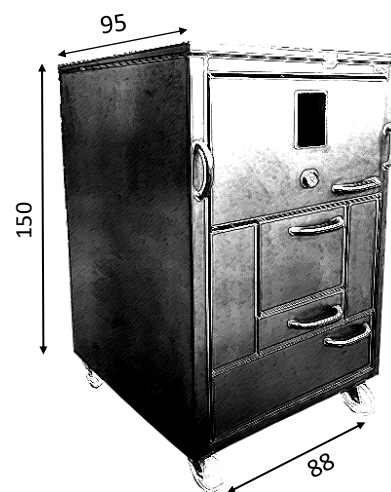

FORNO DE ASSAR /6 LEITÕES

Fornos a lenha verticais. Em que a propagação calorífica é vertical retardada, dando uma maior rentabilidade ao forno de assar

CARACTERÍSTICAS

DIMENSÕES COM TAMPA (LXAXP) CM	93x168x100
DIMENSÕES DO FORNO (LXAXP) CM	75x75x90
POTENCIA NOMINAL (KW)	25/35
RENDIMENTO NOMINAL (%)	75
VALOR DE AQUECIMENTO (M3)	NÃO APLICAVEL
CONSUMO APROXIMADO (KL/H)	7/17
DIAMETRO CHAMINÉ (CM)	18
COMPRIMENTO DA LENHA (CM)	80
Peso (kg)	520

DIMENSÕES COM TAMPA (LXAXP) CM	88x150x95
DIMENSÕES DO FORNO (LXAXP) CM	70x40x85
POTENCIA NOMINAL (KW)	25/35
RENDIMENTO NOMINAL (%)	75
VALOR DE AQUECIMENTO (M3)	NÃO APLICAVEL
CONSUMO APROXIMADO (KL/H)	7/17
DIAMETRO CHAMINÉ (CM)	18
COMPRIMENTO DA LENHA (CM)	75
Peso (kg)	430

DIMENSÕES COM TAMPA (LXAXP) CM	88x165x95
DIMENSÕES DO FORNO (LXAXP) CM	70x65x85
POTENCIA NOMINAL (KW)	25/35
RENDIMENTO NOMINAL (%)	75
VALOR DE AQUECIMENTO (M3)	NÃO APLICAVEL
CONSUMO APROXIMADO (KL/H)	7/17
DIAMETRO CHAMINÉ (CM)	18
COMPRIMENTO DA LENHA (CM)	75
Peso (kg)	470