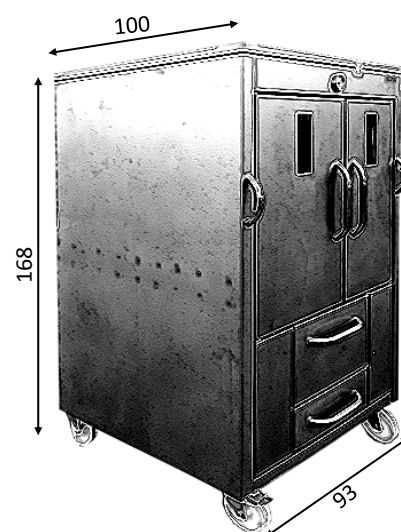

FORNO DE ASSAR /6 LEITÕES

Fornos a lenha verticais. Em que a propagação calorífica é vertical retardada, dando uma maior rentabilidade ao forno de assar

CARACTERÍSTICAS

DIMENSÕES COM TAMPA (LXAXP) CM	93x168x100
DIMENSÕES DO FORNO (LXAXP) CM	75x75x90
POTENCIA NOMINAL (KW)	25/35
RENDIMENTO NOMINAL (%)	75
VALOR DE AQUECIMENTO (M3)	NÃO APLICAVEL
CONSUMO APROXIMADO (KL/H)	7/17
DIAMETRO CHAMINÉ (CM)	18
COMPRIMENTO DA LENHA (CM)	80
Peso (kg)	520

DIMENSÕES COM TAMPA (LXAXP) CM	88x150x95
DIMENSÕES DO FORNO (LXAXP) CM	70x40x85
POTENCIA NOMINAL (KW)	25/35
RENDIMENTO NOMINAL (%)	75
VALOR DE AQUECIMENTO (M3)	NÃO APLICAVEL
CONSUMO APROXIMADO (KL/H)	7/17
DIAMETRO CHAMINÉ (CM)	18
COMPRIMENTO DA LENHA (CM)	75
Peso (kg)	430

DIMENSÕES COM TAMPA (LXAXP) CM	88x165x95
DIMENSÕES DO FORNO (LXAXP) CM	70x65x85
POTENCIA NOMINAL (KW)	25/35
RENDIMENTO NOMINAL (%)	75
VALOR DE AQUECIMENTO (M3)	NÃO APLICAVEL
CONSUMO APROXIMADO (KL/H)	7/17
DIAMETRO CHAMINÉ (CM)	18
COMPRIMENTO DA LENHA (CM)	75
Peso (kg)	470