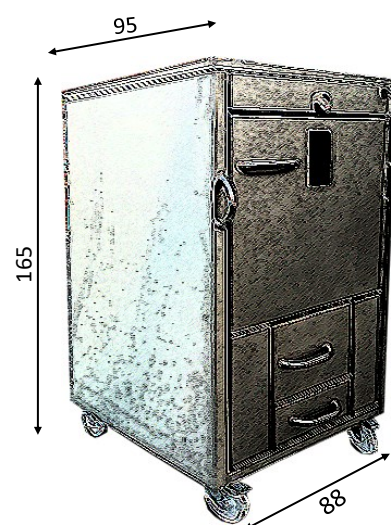

**FORNO DE ASSAR /4 LEITÕES**

**Fornos a lenha verticais.** Em que a propagação calorífica é vertical retardada, dando uma maior rentabilidade ao forno de assar

**CARACTERÍSTICAS**

DIMENSÕES COM TAMPA (LXAXP) CM	88x165x95
DIMENSÕES DO FORNO ( LXAXP) CM	70x65x85
POTENCIA NOMINAL (KW)	25/35
RENDIMENTO NOMINAL (%)	75
VALOR DE AQUECIMENTO (M3)	NÃO APLICAVEL
CONSUMO APROXIMADO (KL/H)	7/17
DIAMETRO CHAMINÉ (CM)	18
COMPRIMENTO DA LENHA (CM)	75
Peso (kg)	470